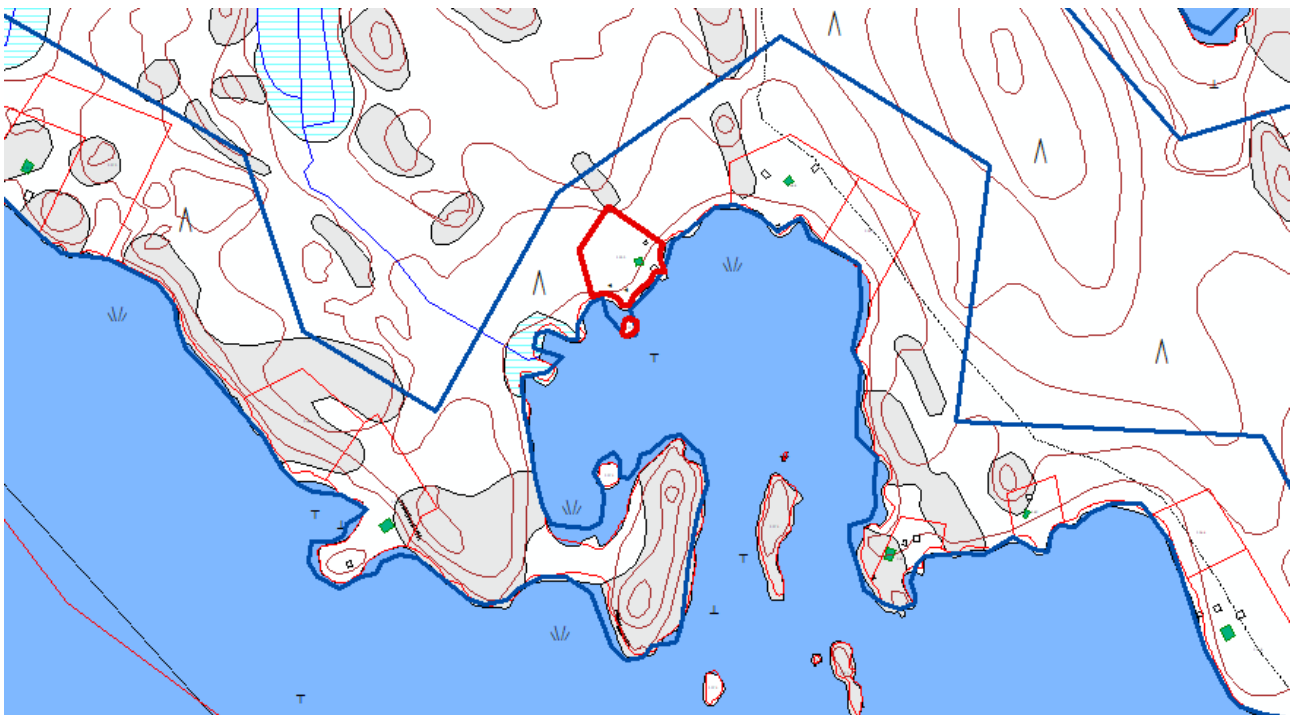

POIKKEAMISHAKEMUS 623-418-3-200

Lähestymiskartta

Peruskartta

Ote Vekarsalon-Kärnäsalon ranta-asemakaavasta

Asemapiirros